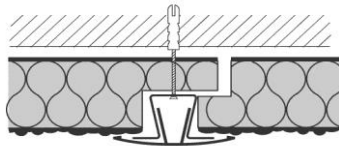

Verschillende bevestigingsmethodes

platte muur of plafond