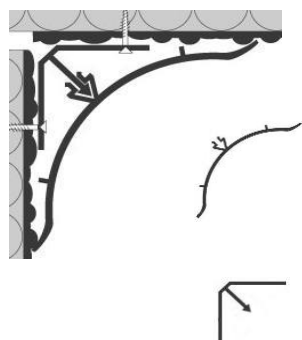

Afgeronde hoeken voor binnenhoeken

Ronde hoek V

8 cm overdekkend   BMR95

Hoekstuk M (bevestiging met zelfborende schroef)

30 x 30 mm   BMH30

Clips in metaal

Clips afdekstuk M

36 x 6 mm   BCMA36   aluminium geanodiseerd

Clips bevestigingsstuk V

32 x 8 mm   BCM32   galvanisé