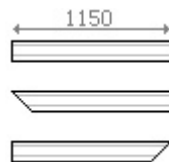

Buitenhoek

Binnenhoek

MINI PLINT

- beperkte ruimte
- achter schuifdeuren

- P60S 6cm standaard
- P60L 6cm links afgeschuind
- P60R 6cm rechts afgeschuind

NORMAL PLINT

- licht verkeer

- P120S 12cm standaard
- P120L 12cm links afgeschuind
- P120R 12cm rechts afgeschuind

MEDIUM PLINT

- palet verkeer

- P250S 25cm standaard
- P250L 25cm links afgeschuind
- P250R 25cm rechts afgeschuind

MAXI PLINT

- heftruck verkeer

- P300S 30cm standaard
- P300L 30cm links afgeschuind
- P300R 30cm rechts afgeschuind

(andere afmetingen op aanvraag)