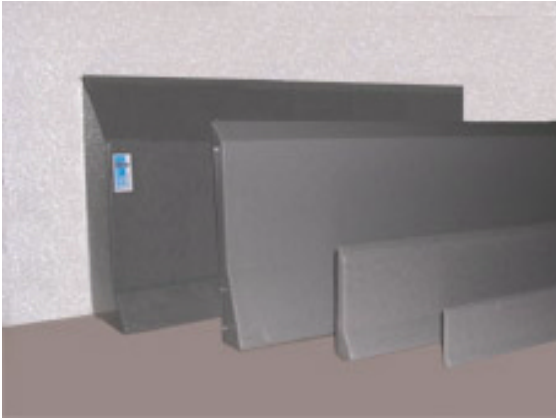

BECO[®] HYGIENISCHE PLINT - STOOTRAND

- Afgeronde afwerking
- Grote mechanische weerstand
- Eenvoudige montage
- Linkse en/of rechtse eindstukken
- Gemakkelijk te onderhouden
- Herstelbaar en verwisselbaar
- Opbouw op bestaande vloer of verzonken montage voor ceramische of kunsthars vloer
- Nieuwbouw als renovatie
- Chemisch resistent (zuren, zouten, reinigingsproducten)
- Water afstotend

Samenstelling:

Polyesterbeton kern met gelcoat toplaag
 Kleur: - standaard: grijs graniet gespikkeld
 - andere: op aanvraag

Toepassing:

Mechanische bescherming van wanden tegen karren, transpaletten en heftrucks.

Voordelen:

HACCP-normen.
 Prefab
 Gemakkelijk te plaatsen
 Gemakkelijk onderhoud
 Herstelbaar en verwisselbaar bij grote breuken
 Sterker dan beton
 Waterafstotend
 Nietrotbaar
 Volledig herstelbaar
 Hygiënische afwerking
 Kiemvrije aansluiting van wand naar vloer

Buitenhoek

Binnenhoek

MINI PLINT

- beperkte ruimte
- achter schuifdeuren

- P60S 6cm standaard
- P60L 6cm links afgeschuind
- P60R 6cm rechts afgeschuind

NORMAL PLINT

- licht verkeer

- P120S 12cm standaard
- P120L 12cm links afgeschuind
- P120R 12cm rechts afgeschuind