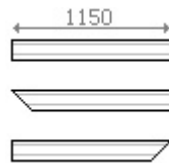

Buitenhoek

Binnenhoek

MINI PLINT

- beperkte ruimte
- achter schuifdeuren

- P60S 6cm standaard
- P60L 6cm links afgeschuind
- P60R 6cm rechts afgeschuind

NORMAL PLINT

- licht verkeer

- P120S 12cm standaard
- P120L 12cm links afgeschuind
- P120R 12cm rechts afgeschuind

MEDIUM PLINT

- palet verkeer

- P250S 25cm standaard
- P250L 25cm links afgeschuind
- P250R 25cm rechts afgeschuind

MAXI PLINT

- heftruck verkeer

- P300S 30cm standaard
- P300L 30cm links afgeschuind
- P300R 30cm rechts afgeschuind

(andere afmetingen op aanvraag)