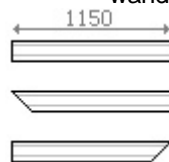

Buitenhoek

Binnenhoek

MINI PLINT

- beperkte ruimte
- achter schuifdeuren

- P60S 6cm standaard
- P60L 6cm links afgeschuind
- P60R 6cm rechts afgeschuind

NORMAL PLINT

- licht verkeer

- P120S 12cm standaard
- P120L 12cm links afgeschuind
- P120R 12cm rechts afgeschuind

MEDIUM PLINT

- palet verkeer

- P250S 25cm standaard
- P250L 25cm links afgeschuind
- P250R 25cm rechts afgeschuind

MAXI PLINT

- heftruck verkeer

- P300S 30cm standaard
- P300L 30cm links afgeschuind
- P300R 30cm rechts afgeschuind

(andere afmetingen op aanvraag)