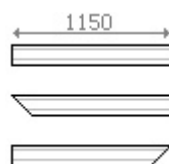

Buitenhoek

Binnenhoek

MINI PLINT

- beperkte ruimte
- achter schuifdeuren

- P60S 6cm standaard
- P60L 6cm links afgeschuind
- P60R 6cm rechts afgeschuind

NORMAL PLINT

- licht verkeer

- P120S 12cm standaard
- P120L 12cm links afgeschuind
- P120R 12cm rechts afgeschuind

MEDIUM PLINT

- palet verkeer

- P250S 25cm standaard
- P250L 25cm links afgeschuind
- P250R 25cm rechts afgeschuind

MAXI PLINT

- heftruck verkeer

- P300S 30cm standaard
- P300L 30cm links afgeschuind
- P300R 30cm rechts afgeschuind

(andere afmetingen op aanvraag)