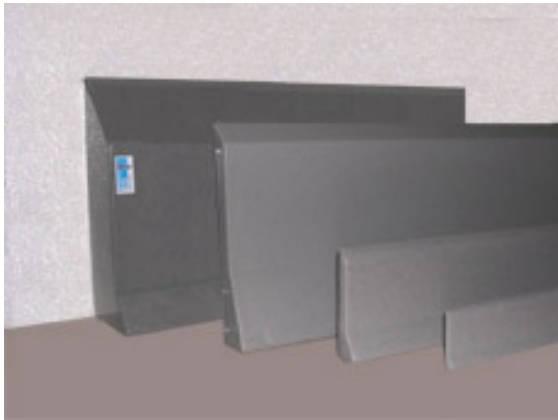

BECO[®] HYGIENISCHE PLINT - STOOTRAND

- Afgeronde afwerking
- Grote mechanische weerstand
- Eenvoudige montage
- Linkse en/of rechtse eindstukken
- Gemakkelijk te onderhouden
- Herstelbaar en verwisselbaar
- Opbouw op bestaande vloer of verzonken montage voor ceramische of kunsthars vloer
- Nieuwbouw als renovatie
- Chemisch resistent (zuren, zouten, reinigingsproducten)
- Water afstotend

Samenstelling:

Polyesterbeton kern met gelcoat toplaag
 Kleur: - standaard: grijs
 graniet gespikkeld
 - andere: op aanvraag

Toepassing:

Mechanische bescherming van wanden tegen karren, transpaletten en heftrucks.

Voordelen:

HACCP-normen.
 Prefab
 Gemakkelijk te plaatsen
 Gemakkelijk onderhoud
 Herstelbaar en verwisselbaar bij grote breuken
 Sterker dan beton
 Waterafstotend
 Nietrotbaar
 Volledig herstelbaar
 Hygiënische afwerking
 Kiemvrije aansluiting van wand naar vloer

Buitenhoek

Binnenhoek

MINI PLINT

- beperkte ruimte
 - achter schuifdeuren

P60S 6cm standaard
P60L 6cm links afgeschuind
P60R 6cm rechts afgeschuind

NORMAL PLINT

- licht verkeer

P120S 12cm standaard
P120L 12cm links afgeschuind
P120R 12cm rechts afgeschuind