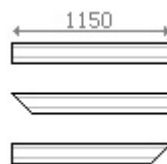

Buitenhoek

Binnenhoek

MINI PLINT

- beperkte ruimte
 - achter schuifdeuren

P60S 6cm standaard
P60L 6cm links afgeschuind
P60R 6cm rechts afgeschuind

NORMAL PLINT

- licht verkeer

P120S 12cm standaard
P120L 12cm links afgeschuind
P120R 12cm rechts afgeschuind

MEDIUM PLINT

- palet verkeer

P250S 25cm standaard
P250L 25cm links afgeschuind
P250R 25cm rechts afgeschuind

MAXI PLINT

- heftruck verkeer

P300S 30cm standaard
P300L 30cm links afgeschuind
P300R 30cm rechts afgeschuind

(andere afmetingen op aanvraag)