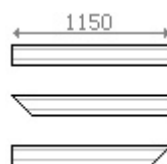

Buitenhoek

Binnenhoek

MINI PLINT

- beperkte ruimte
 - achter schuifdeuren

P60S 6cm standaard
P60L 6cm links afgeschuind
P60R 6cm rechts afgeschuind

NORMAL PLINT

- licht verkeer

P120S 12cm standaard
P120L 12cm links afgeschuind
P120R 12cm rechts afgeschuind

MEDIUM PLINT

- palet verkeer

P250S 25cm standaard
P250L 25cm links afgeschuind
P250R 25cm rechts afgeschuind

MAXI PLINT

- heftruck verkeer

P300S 30cm standaard
P300L 30cm links afgeschuind
P300R 30cm rechts afgeschuind

(andere afmetingen op aanvraag)