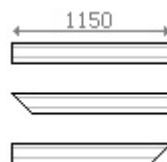

Buitenhoek

Binnenhoek

MINI PLINT

- beperkte ruimte
 - achter schuifdeuren

P60S 6cm standaard
P60L 6cm links afgeschuind
P60R 6cm rechts afgeschuind

NORMAL PLINT

- licht verkeer

P120S 12cm standaard
P120L 12cm links afgeschuind
P120R 12cm rechts afgeschuind

MEDIUM PLINT

- palet verkeer

P250S 25cm standaard
P250L 25cm links afgeschuind
P250R 25cm rechts afgeschuind

MAXI PLINT

- heftruck verkeer

P300S 30cm standaard
P300L 30cm links afgeschuind
P300R 30cm rechts afgeschuind

(andere afmetingen op aanvraag)