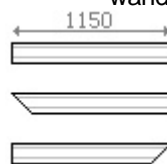

Buitenhoek

Binnenhoek

MINI PLINT

- beperkte ruimte
 - achter schuifdeuren

P60S 6cm standaard
P60L 6cm links afgeschuind
P60R 6cm rechts afgeschuind

NORMAL PLINT

- licht verkeer

P120S 12cm standaard
P120L 12cm links afgeschuind
P120R 12cm rechts afgeschuind

MEDIUM PLINT

- palet verkeer

P250S 25cm standaard
P250L 25cm links afgeschuind
P250R 25cm rechts afgeschuind

MAXI PLINT

- heftruck verkeer

P300S 30cm standaard
P300L 30cm links afgeschuind
P300R 30cm rechts afgeschuind

(andere afmetingen op aanvraag)